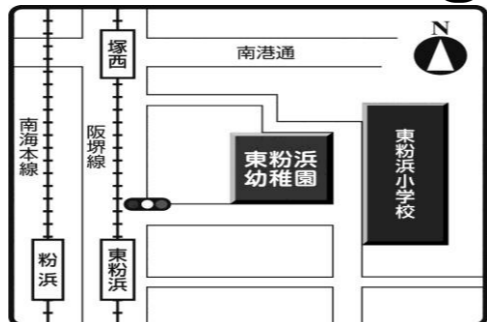

- 実施時間 AM10:30~11:30 園庭開放
※雨天もあります！
- AM11:30~12:00 園庭自由遊び

○実施日と内容

たくさん参加してお友だちをいっぱい作ろう！

実施日	内 容
4月18日(火)	ふれあい体操【みんなお友だちになってね！】
5月23日(火)	製作あそび【牛乳パックであそぼう！】
6月13日(火)	科学あそび
7月11日(火)	製作あそび【ペットボトルであそぼう！】
8月22日(火)	水あそび
9月26日(火)	製作あそび【紙コップであそぼう！】
10月24日(火)	ハロウィンで大変身☆
11月21日(火)	作ってあそぼう 手作りおもちゃ
12月19日(火)	手作りのクリスマスコンサート♪
1月30日(火)	リズムあそび
2月20日(火)	親子でゲーム大会
3月5日(火)	製作あそび【おりがみを使ってみよう！】

予約が必要です！ TEL6671-7875

親子で体操をしたよ！

ハロウィン製作をしたよ！

幼児発達相談

本園では、幼児を養育する保護者を対象に、子どもの発達や幼児教育に関する事や子育ての悩み、子どもの発達について、どんなことでも相談できる窓口を設けています。どなたでもどうぞご利用ください!!

◆実施日時…随時実施

午前10時~午後4時

(要電話!!) 6671-7875